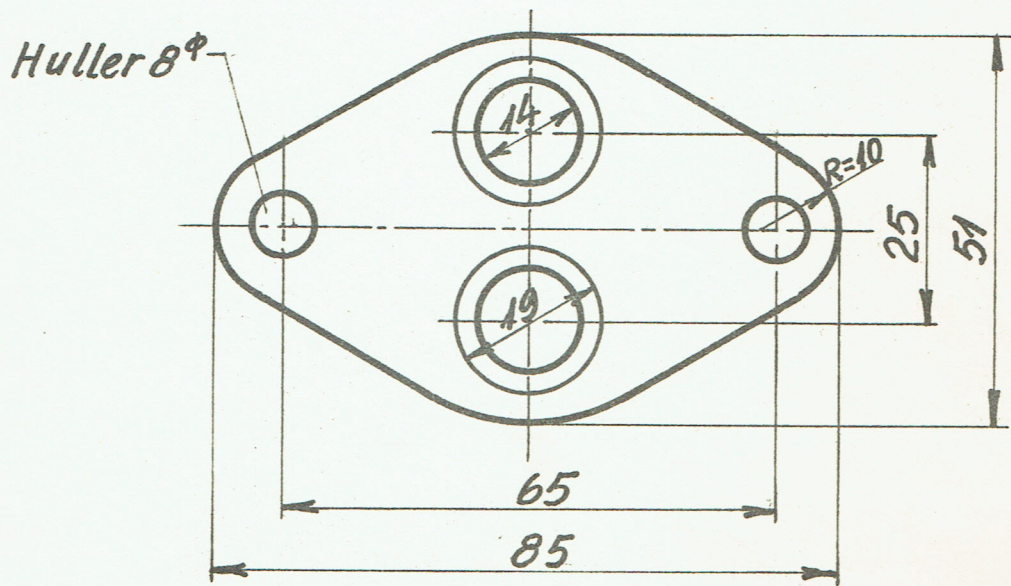

M-Norm.
DSB

Pakning for oliepumpe
Breuer traktor

13.96-1

1952

Materiale: kobberplade: 0,2 mm.
asbestplade: 2,0 mm.

1:1

Rekvisitionsbetegnelse	Materiale	Model nr.	Mindstebeh.
Pakning, M-Norm. 13.96-1	se ovenfor		Kh. 4 Ar. 4